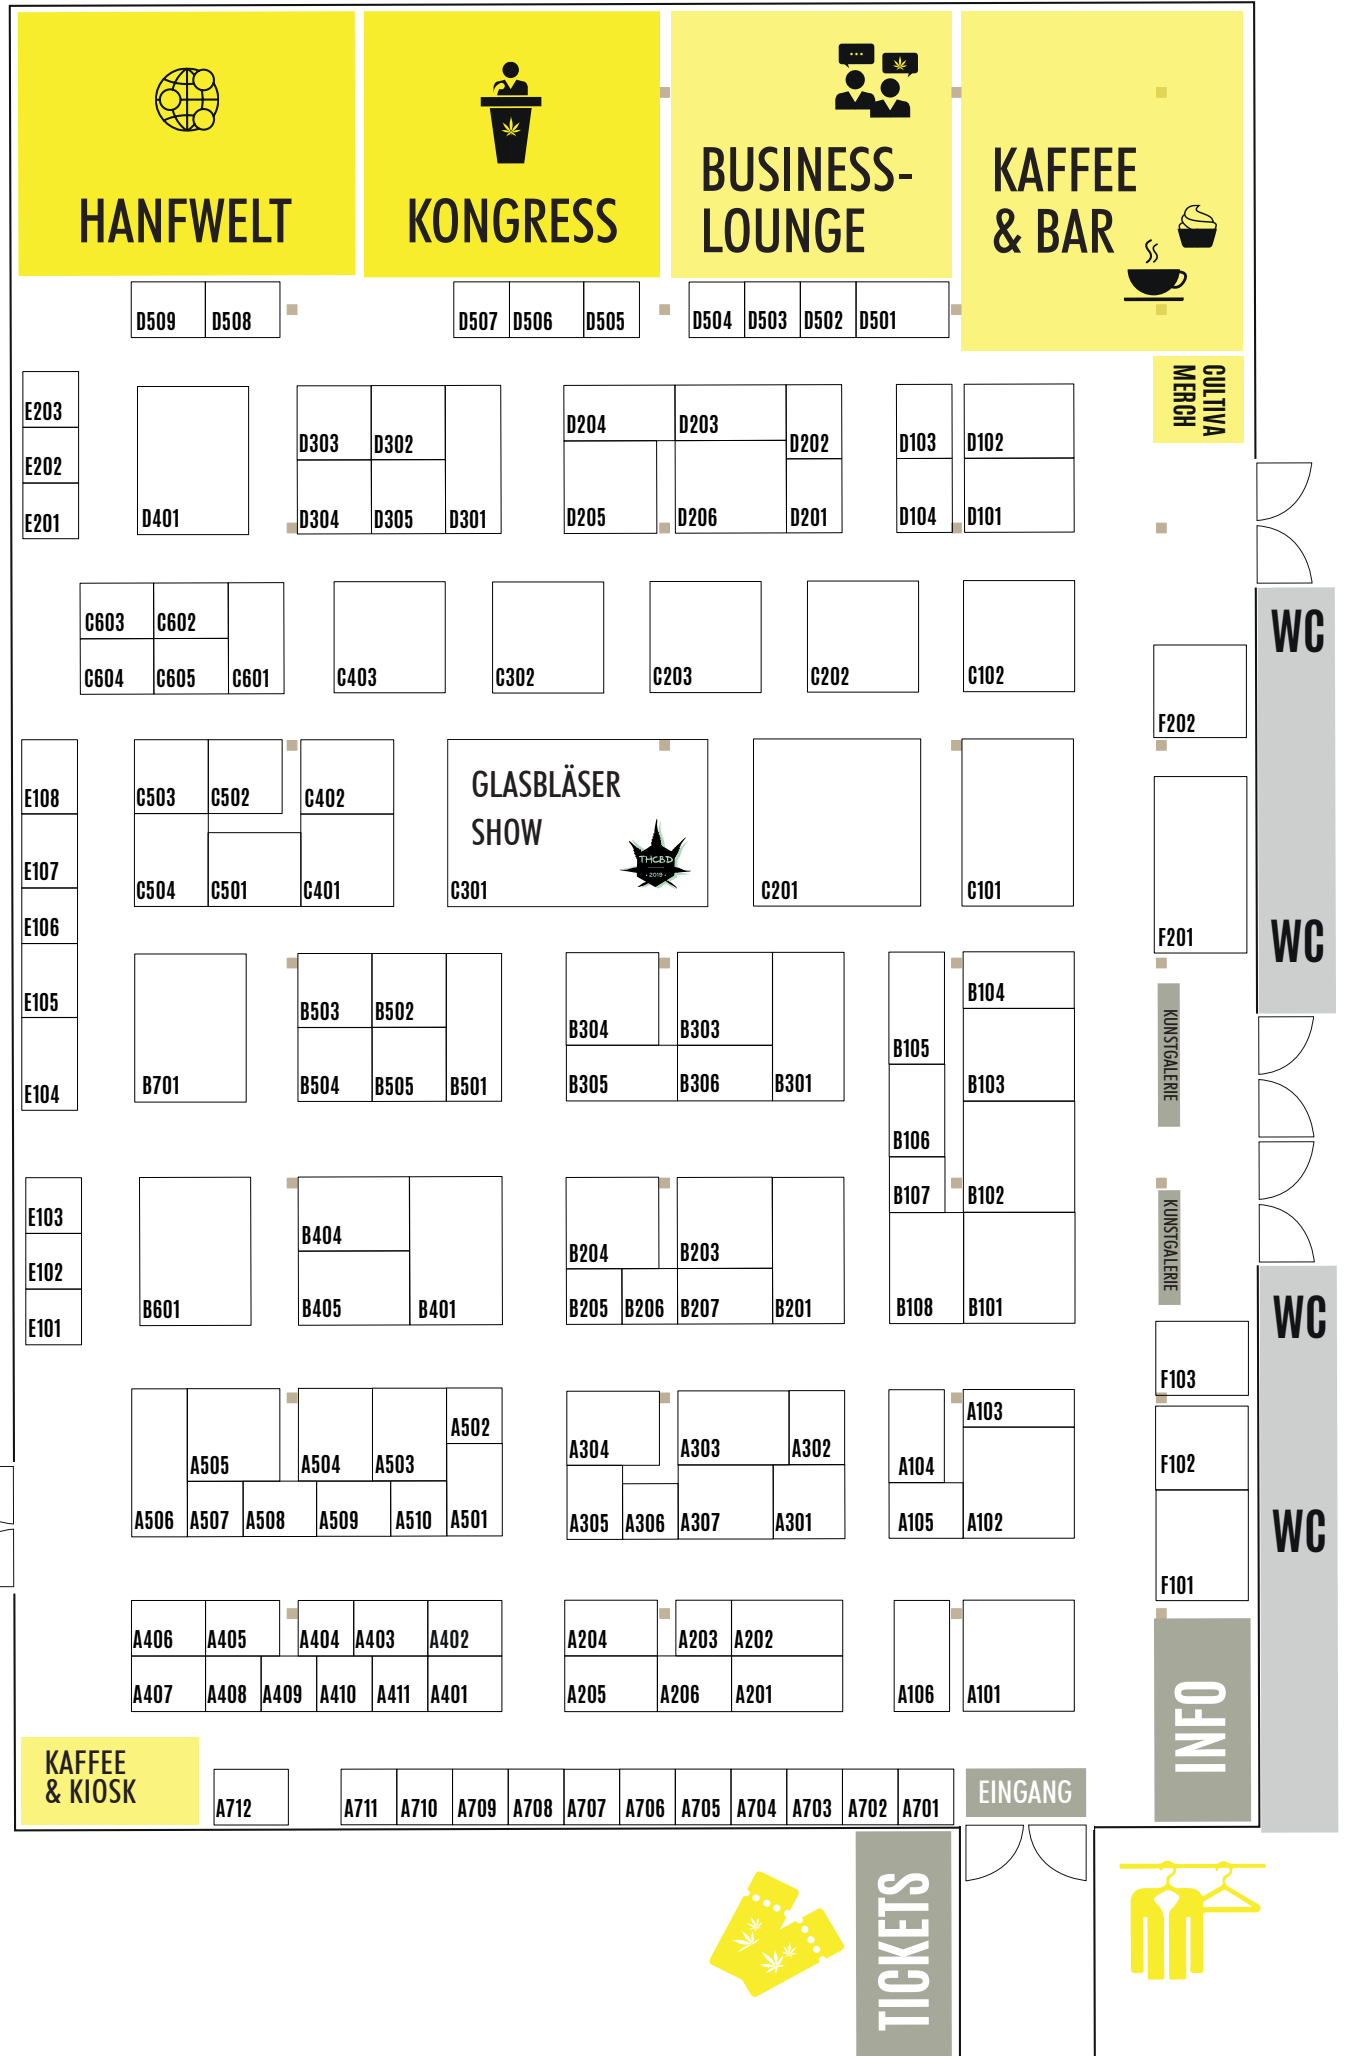

06.–08.
OKTOBER **2023**
MARX HALLE

CULTSOUND

**AUSSENBEREICH
GETRÄNKE & FOODTRUCKS
MUSIK**

Maria-Jacobi-Gasse

**Jubiläums-
rabatt
-15 %**

TICKETS

INFO

06.–08.
OKTOBER **2023**
MARX HALLE

06.–08.
OKTOBER **2023**
MARX HALLE

STANDNUMMER	STANDTYP	KATEGORIE	BREITE IN METER	TIEFE IN METER	STANDFLÄCHE	GESAMTPREIS*	
C604	Eckstand	A	4,0	3,0	12	2 280	1 938,00
C605	Reihenstand	A	4,0	3,0	12	2 160	1 836,00
D101	Eckstand	A	6,0	4,0	24	4 560	3 876,00
D102	Eckstand	A	6,0	4,0	24	4 560	3 876,00
D103	Eckstand	A	4,0	3,0	12	2 280	1 938,00
D104	Eckstand	A	4,0	3,0	12	2 280	1 938,00
D201	Eckstand	A	4,0	3,0	12	2 280	1 938,00
D202	Eckstand	A	4,0	3,0	12	2 280	1 938,00
D203	Reihenstand	A	6,0	3,0	18	3 240	2 754,00
D204	Eckstand	A	6,0	3,0	18	3 420	2 907,00
D205	Eckstand	A	5,0	5,0	25	4 750	4 037,50
D206	Reihenstand	A	6,0	5,0	30	5 400	4 590,00
D301	Kopfstand	A	8,0	3,0	24	4 680	3 978,00
D302	Reihenstand	A	4,0	4,0	16	2 880	2 448,00
D303	Eckstand	A	4,0	4,0	16	3 040	2 584,00
D304	Eckstand	A	4,0	4,0	16	3 040	2 584,00
D305	Reihenstand	A	4,0	4,0	16	2 880	2 448,00
D401	Inselstand	B	8,0	6,0	48	8 424	7 160,40
D501	Eckstand	A	5,0	3,0	15	2 850	2 422,50
D502	Reihenstand	A	3,0	3,0	9	1 620	1 377,00
D503	Reihenstand	A	3,0	3,0	9	1 620	1 377,00
D504	Reihenstand	A	3,0	3,0	9	1 620	1 377,00
D505	Eckstand	A	3,0	3,0	9	1 710	1 453,50
D506	Eckstand	B	4,0	3,0	12	2 052	1 744,20
D507	Eckstand	B	3,0	3,0	9	1 539	1 308,15
D508	Eckstand	B	4,0	3,0	12	2 052	1 744,20
D509	Eckstand	B	4,0	3,0	12	2 052	1 744,20
E101	Eckstand	A	3,0	3,0	9	1 710	1 453,50
E102	Reihenstand	A	3,0	3,0	9	1 620	1 377,00
E103	Eckstand	A	3,0	3,0	9	1 710	1 453,50
E104	Eckstand	A	5,0	3,0	15	2 850	2 422,50
E105	Reihenstand	A	4,0	3,0	12	2 160	1 836,00
E106	Reihenstand	A	3,0	3,0	9	1 620	1 377,00
E107	Reihenstand	A	4,0	3,0	12	2 160	1 836,00
E108	Eckstand	A	4,0	3,0	12	2 280	1 938,00
E201	Eckstand	B	3,0	3,0	9	1 539	1 308,15
E202	Reihenstand	B	3,0	3,0	9	1 458	1 239,30
E203	Eckstand	B	3,0	3,0	9	1 539	1 308,15
F101	Reihenstand	A	6,0	5,0	30	5 400	4 590,00